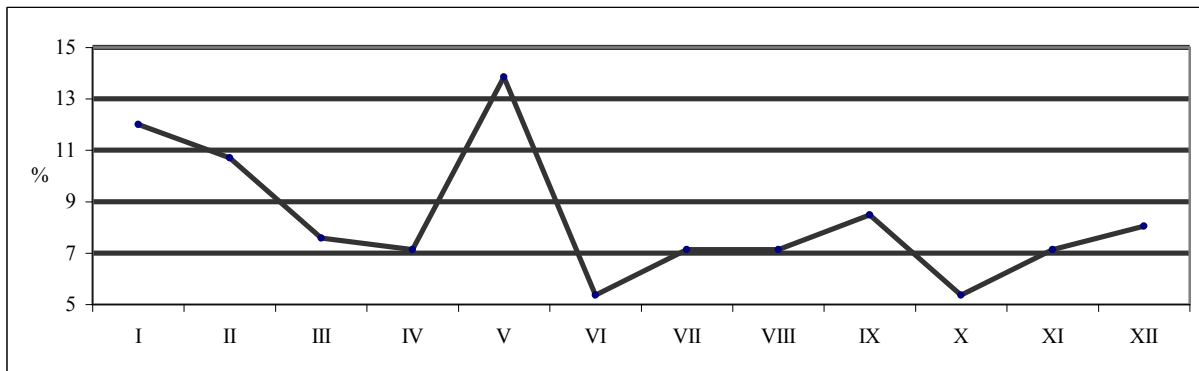

9.tabela. Jevreji u Malom Iđošu

Uzrok smrti

Uzrok smrti	M	F	Ukupno	%
I Zaraze i paraziti	9	9	18	22,78
II Tumori	1	2	3	3,80
IV Endokrini s., ishr. i metabol.	1		1	1,27
V i VI Duševne traume, porem. u ponaš., bolesti nervnog sistema	2	4	6	7,59
IX Bolesti krvnog sistema	1	4	5	6,33
X Bolesti disajnih organa	4	4	8	10,13
XI Bolesti organa za varenje	5	1	6	7,59
XIV Bolesti org. za izlučivanje i polnih organa		3	3	3,80
XVI Perinatalni morbid. i mortalitet	4	2	6	7,59
XVIII Simptomi, znaci	1	1	2	2,53
XIX Nesrećni slučajevi, trovanja, prisilna smrt	1		1	1,27
XX Bolesti i smrt prouzrokovani spoljašnjim faktorom (saobr. nesr., rat, itd.)	1	1	2	2,53
„A” Starosna iznemoglost	11	7	18	22,78

1.dijagram. Jevreji u Malom Iđošu

Učestalost porođaja po mesecima